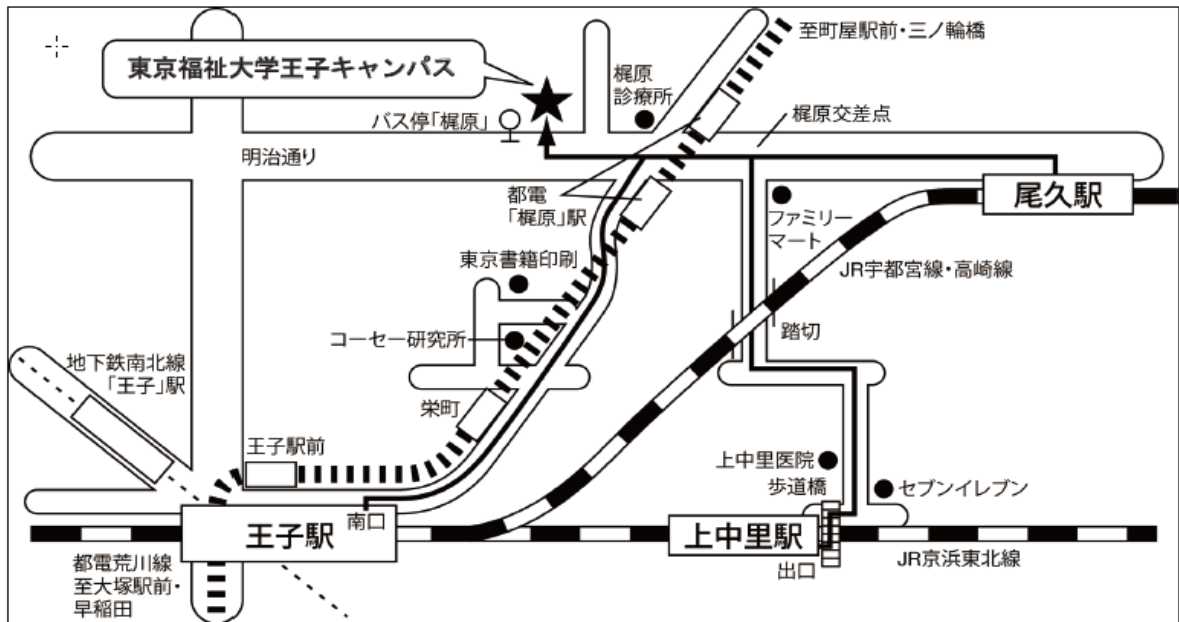

会場案内（東京福祉大学 王子キャンパス）

会場詳細図

- 都電荒川線「梶原」駅前
- JR「尾久」駅下車 徒歩10分
- JR「王子」駅(南口)下車 徒歩12分
- JR「上中里」駅下車 徒歩12分
- 地下鉄南北線「王子」駅下車 徒歩14分
- 都バス草64 (池袋駅東口ー浅草雷門)「梶原」バス停前