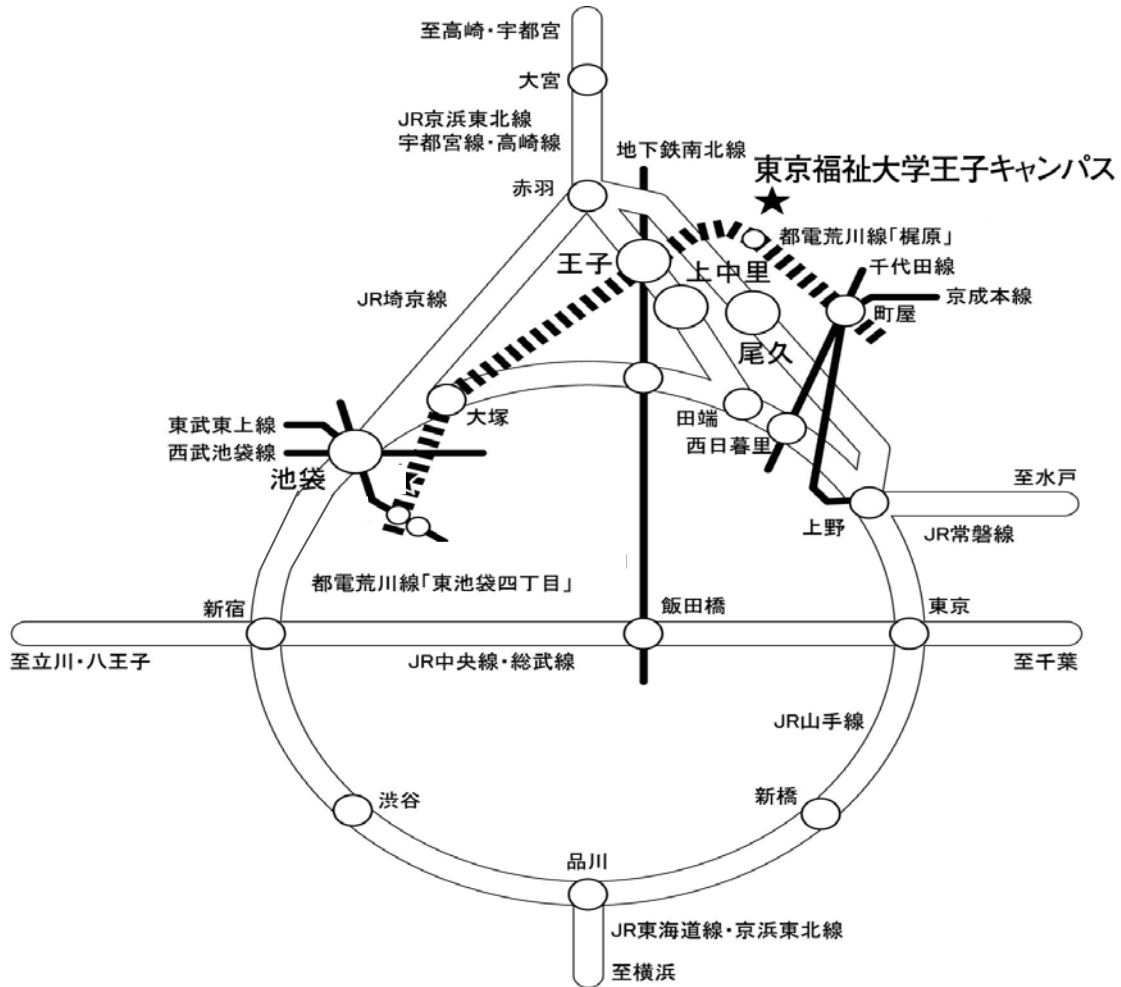

会場案内（東京福祉大学 王子キャンパス）

会場詳細図

- 都電荒川線「梶原」駅前
- JR「尾久」駅下車 徒歩10分
- JR「王子」駅(南口)下車 徒歩12分
- JR「上中里」駅下車 徒歩12分
- 地下鉄南北線「王子」駅下車 徒歩14分
- 都バス草64 (池袋駅東口ー浅草雷門)「梶原」バス停前